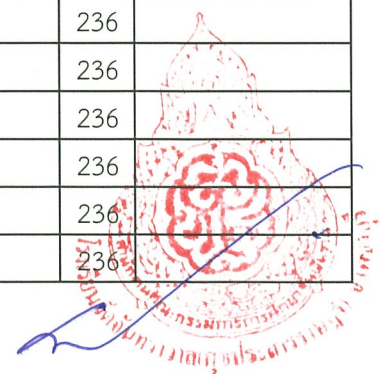

ลำดับ ที่	เลข ประจำตัว ผู้สมัคร	คำ นำหน้า ชื่อ	ชื่อ	สกุล	โรงเรียน	ห้อง สอบ	หมายเหตุ
1	147	เด็กหญิง	เมธภาพร	มีสมบัติ	เทศบาล 3 ชุมชนวัดจันทราวาส	236	
2	148	เด็กหญิง	ชลธิชา	พิมพ์สวัสดิ์	บ้านดอนนาถุ่ม	236	
3	149	เด็กชาย	ณรงค์เดช	มันคง	บ้านดอนนาถุ่ม	236	
4	150	เด็กหญิง	ณัฐนิชา	สังวาลเพชร	เทศบาล 3 ชุมชนวัดจันทราวาส	236	
5	151	เด็กชาย	จิรภัทร	นกฉลาด	เทศบาล 3 ชุมชนวัดจันทราวาส	236	
6	152	เด็กหญิง	พิมพ์ชนภา	คงโพธิ์	เทศบาล 3 ชุมชนวัดจันทราวาส	236	
7	153	เด็กชาย	กิตติธัช	เสียมทอง	เทศบาล3ชุมชนวัดจันทราวาส	236	
8	154	เด็กหญิง	ชญานุช	จันทร์ปลูก	บ้านหนองชุมแสง	236	
9	155	เด็กหญิง	ศุขาริณี	อ่อนแสง	บ้านในดง	236	
10	156	เด็กชาย	สุกฤษฎี	อ่อนแสง	บ้านในดง	236	
11	157	เด็กชาย	ณัฐพงศ์	บริบาลพยาธิ	บ้านทุ่งโป่ง	236	
12	158	เด็กชาย	กฤตพร	แช่ลิ้ม	เทศบาล 3 ชุมชนวัดจันทราวาส	236	
13	159	เด็กหญิง	ชญาณิช	ดำนิล	เทศบาล4 วัดไชยสุรินทร์	236	
14	160	เด็กชาย	วรโชติ	หวังผล	เทศบาล 3 ชุมชนวัดจันทราวาส	236	
15	161	เด็กหญิง	กัญญาพัชร	รัตนงาม	บ้านดอนมะขาม	236	
16	162	เด็กหญิง	ธันยาภรณ์	ทิพย์สังวาลย์	วัดถีนปุรา (เดชสมบุญ)	236	
17	163	เด็กหญิง	ชนาภา	อิมชื่น	วัดหนองบัว	236	
18	164	เด็กหญิง	กานต์มณี	จันทร์น้อย	บ้านในดง	236	
19	165	เด็กชาย	ธีรพล	เอกบุตร	บ้านหนองปิ่นแตก	236	
20	166	เด็กหญิง	เหมือนฝัน	โชติชัยกาญจน์	เทศบาล 3 ชุมชนวัดจันทราวาส	236	
21	167	เด็กหญิง	ธวัลฉวี	สุริโย	เทศบาล 3 ชุมชนวัดจันทราวาส	236	
22	168	เด็กหญิง	รัตนภรณ์	ช่องแสง	เทศบาล 3 ชุมชนวัดจันทราวาส	236	
23	169	เด็กชาย	พลัฎฐ์	สว่างเนตร	เทศบาล 3 ชุมชนวัดจันทราวาส	236	
24	170	เด็กหญิง	สวรินทร์	ศรีมูล	วัดดอนไก่อเตี้ย	236	
25	171	เด็กชาย	เสฏฐวุฒิ	กระซังแก้ว	เทศบาล 3 ชุมชนวัดจันทราวาส	236	
26	172	เด็กชาย	ยงยุทธ์	ทับทิมอ่อน	ศึกษาปัญญา	236	
27	173	เด็กหญิง	ณิชากริ	เจริญแพ	เทศบาล 3 ชุมชนวัดจันทราวาส	236	
28	174	เด็กชาย	นัฐพล	หงษ์ทอง	ชาวไร่	236	
29	175	เด็กชาย	พลาริปี	แดงแสง	เทศบาล 3 ชุมชนวัดจันทราวาส	236	
30	176	เด็กหญิง	ปภาารินทร์	อัมฤต	วัดเขากระจิว มิตรภาพที่ 103	236	
31	177	เด็กหญิง	ปรัดน์ดา	น้อยแนบ	เทศบาล 3 ชุมชนวัดจันทราวาส	236	
32	178	เด็กชาย	กฤษณะ	อินทรภักดี	วัดนาพรม	236	
33	179	เด็กชาย	พรสุริยะ	เย็นใจ	เทศบาล 3 ชุมชนวัดจันทราวาส	236	
34	180	เด็กชาย	นฤพนธ์	ธรรมศาสตร์	เทศบาล 3 ชุมชนวัดจันทราวาส	236	
35	181	เด็กหญิง	วีรญา	สังข์ประเสริฐ	บ้านหนองตาฉาว (จตุตราษฎร์บำรุง)	236	
36	182	เด็กชาย	รัชชานนท์	น้อยแสง	บ้านดอนมะขามช้าง (ใจราษฎร์อุบลมัย)	236